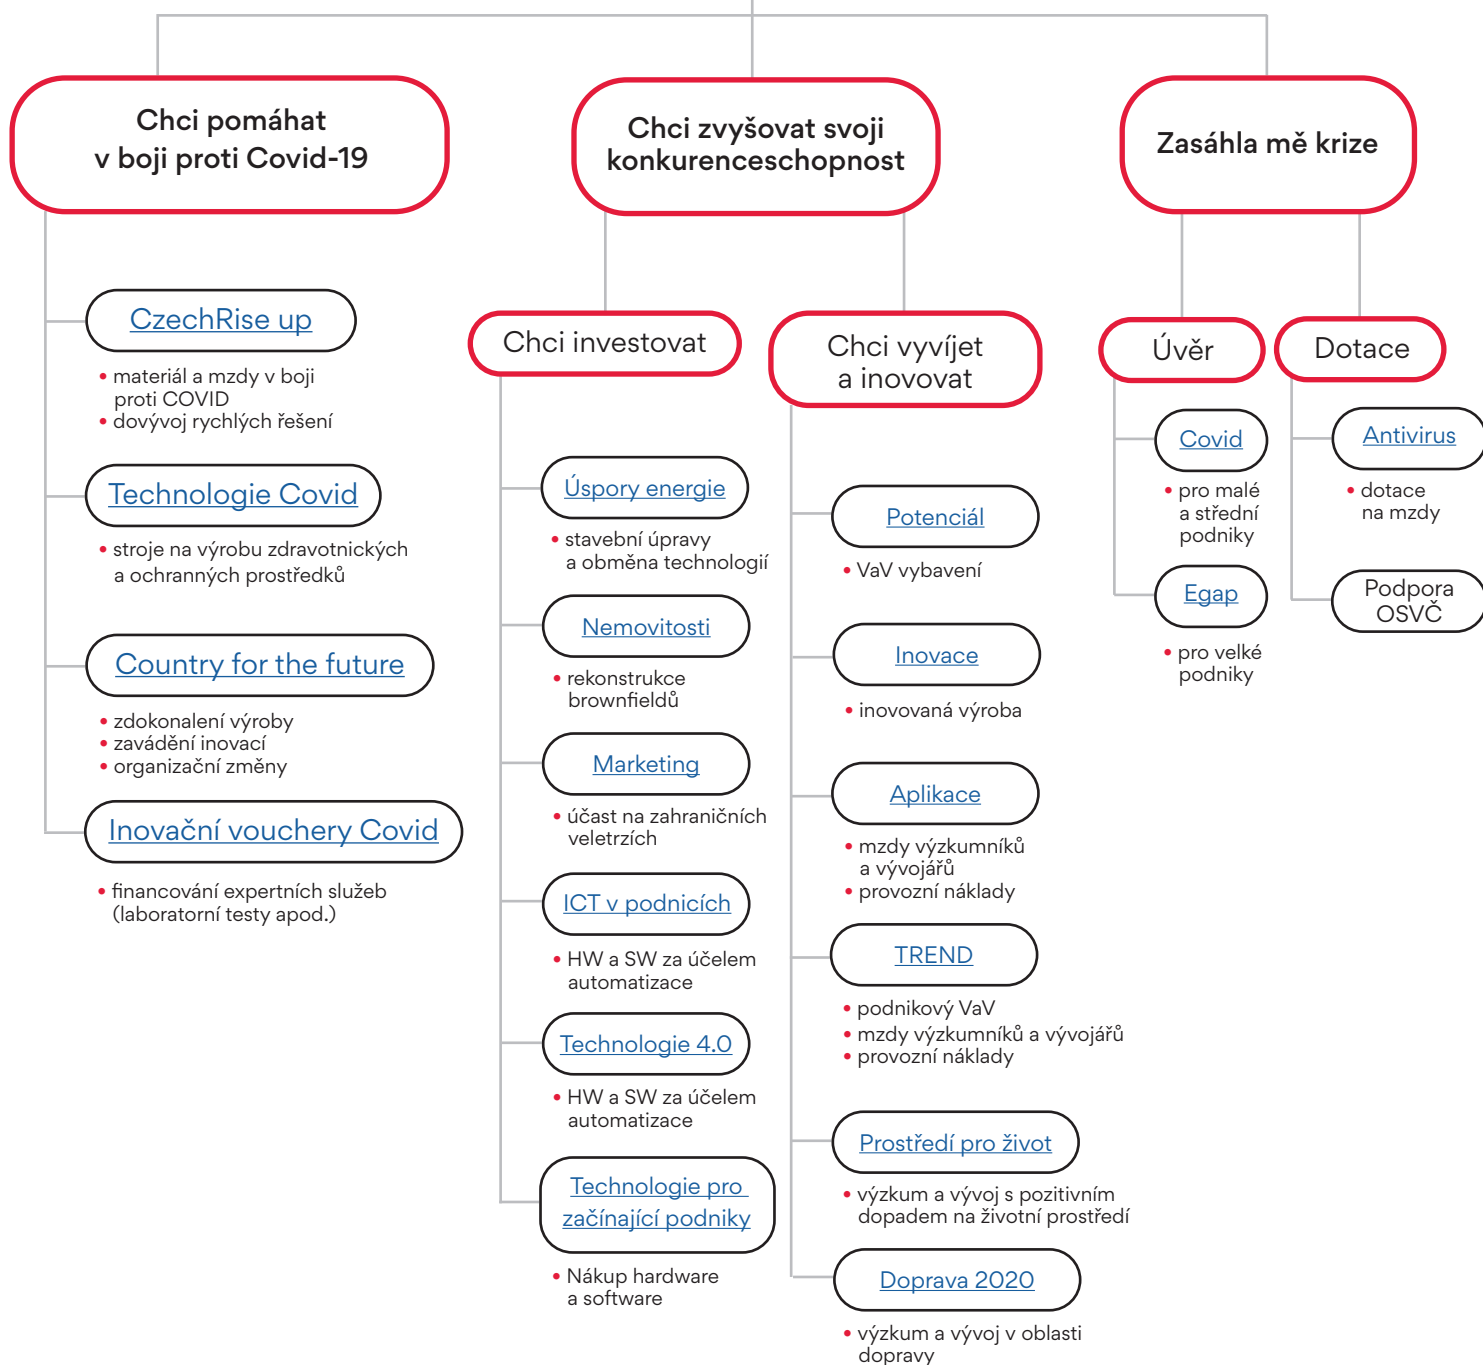

AKTUÁLNÍ DOTAČNÍ PŘÍLEŽITOSTI V DOBĚ KORONAVIRU

Který program je vhodný
právě pro vás?

Zajímá vás více?

Neváhejte se obrátit na dotační specialisty, kteří vám přiblíží detaily jednotlivých programů. Pro bezplatnou konzultaci volejte **800 190 163** nebo pište na adresu enovation@enovation.cz.

Přehled zpracovala poradenská firma enovation
www.enovation.cz

Přehled platný k 8. 4. 2020.

enovation